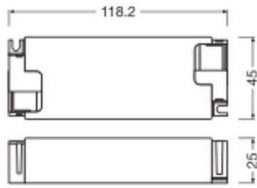

Specificaties Ledvance LED Driver Zigbee Direct Performance 45W 220-240V

[Bekijk product](#)

Algemene informatie

Artikelnummer	256492
EAN	4099854668678
Merk	Ledvance
Fabrikantnaam	LED DRIVER ZIGBEE DIRECT PERFORMANCE 45W 220-240V 1A2
Aantal in omdoos	1
Lampdirect All-in garantie	5 jaar

Technische Informatie

Techniek	Accessoire
Ecosystem Compatibility	Ledvance Smart+
Lighting Control	Zigbee
Netspanning (Volt)	220-240
Dimbaar	Dimbaar met ZigBee
Watt	45
VSA voor lamptype	LED
Input Voltage (V)	220-240
Output Voltage (V)	10-52V
Maximale Wattage Lamp	45
IP-Waarde	IP20 - Bijna Stofdicht
Kleur behuizing	Wit